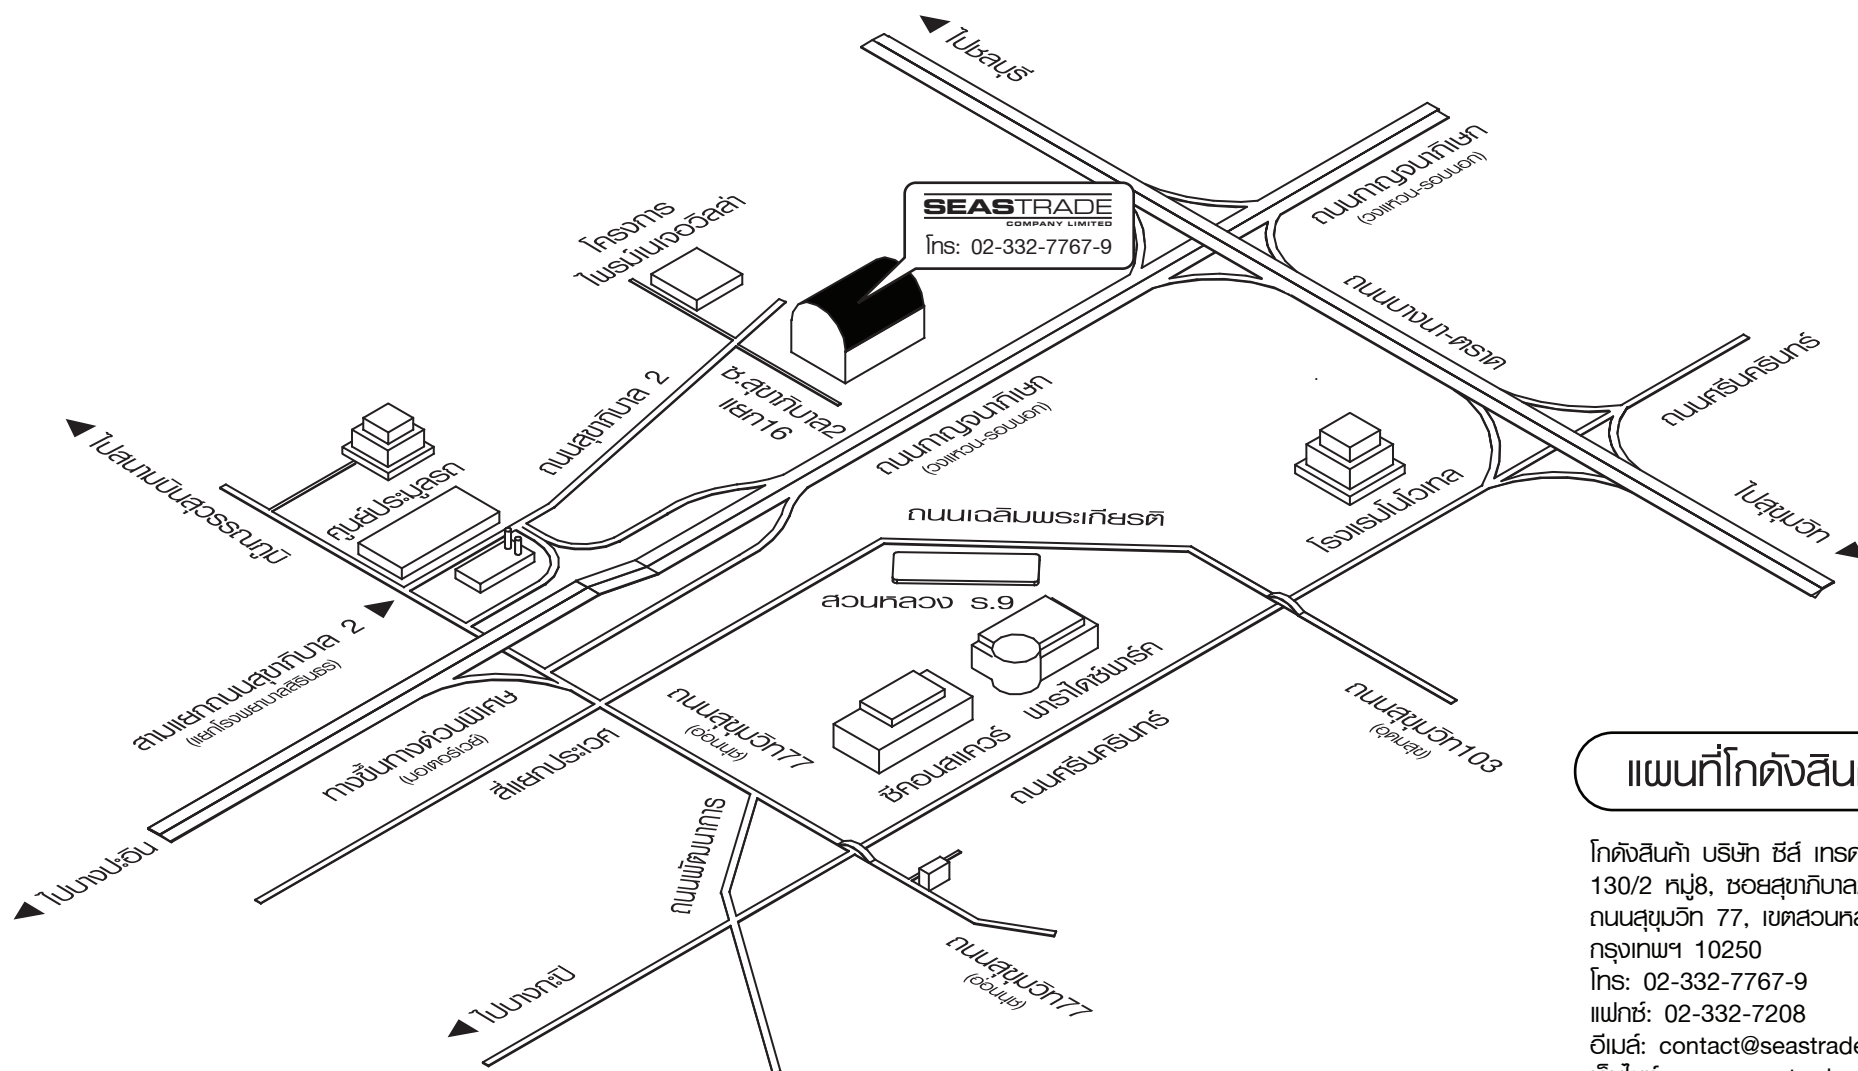

บริษัท ซีส์ เทรด จำกัด 1344 อ่อนนุช ซ.36, ถนนสุขุมวิท 77,
เขตสวนหลวง กรุงเทพฯ 10250
โทร: 02-332-7767-9 แฟกซ์: 02-332-7208
อีเมล: contact@seastrade.co.th เว็บไซต์: www.seastrade.co.th

Attn:

From:

Note:

แผนที่โกดังสินค้า

โกดังสินค้า บริษัท ซีส์ เทรด จำกัด
130/2 หมู่8, ซอยสุขุมวิท 2 แยก 16,
ถนนสุขุมวิท 77, เขตสวนหลวง,
กรุงเทพฯ 10250
โทร: 02-332-7767-9
แฟกซ์: 02-332-7208
อีเมล: contact@seastrade.co.th
เว็บไซต์: www.seastrade.co.th