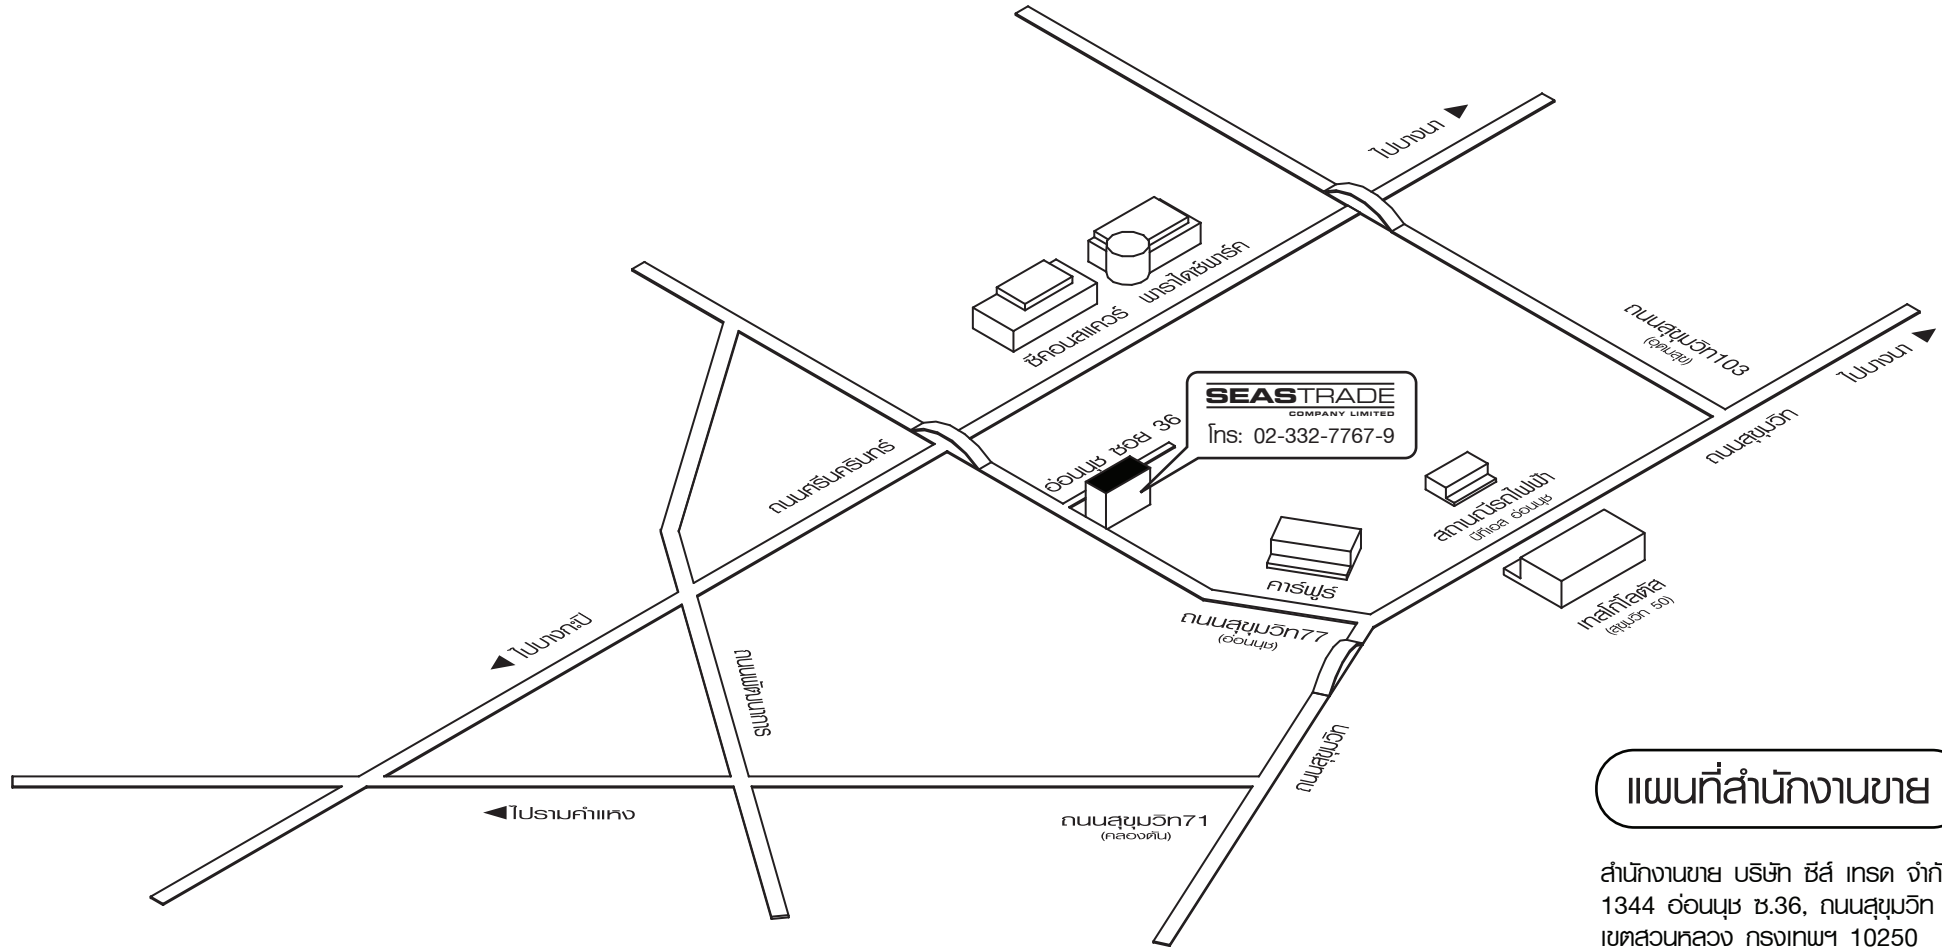

บริษัท ซีส์ เทรด จำกัด 1344 อ่อนนุช ซ.36, ถนนสุขุมวิท 77,
เขตสวนหลวง กรุงเทพฯ 10250
โทร: 02-332-7767-9 แฟกซ์: 02-332-7208
อีเมล: contact@seastrade.co.th เว็บไซต์: www.seastrade.co.th

Attn:

From:

Note:

แผนที่สำนักงานขาย